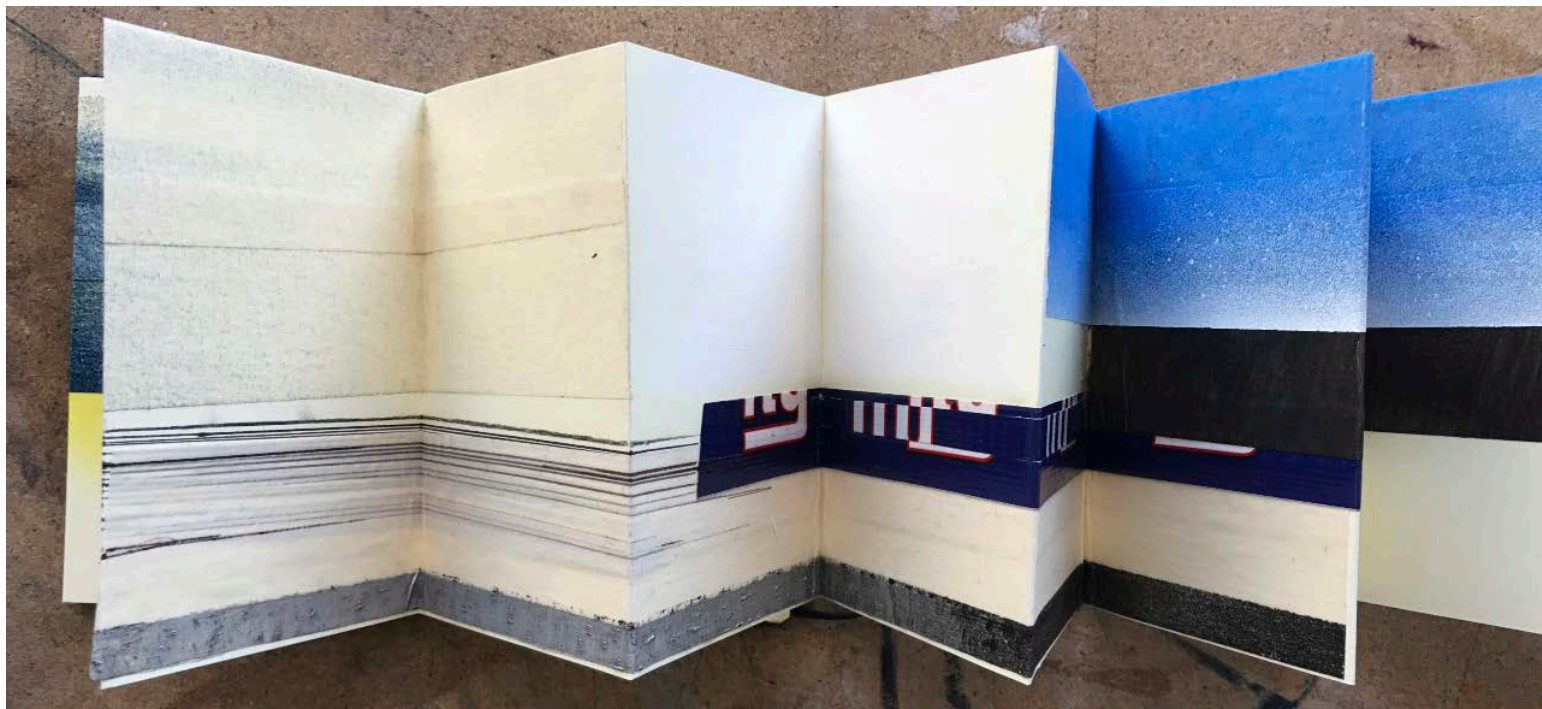

CARNET #4 NY 2014 14 CM X 200 CM