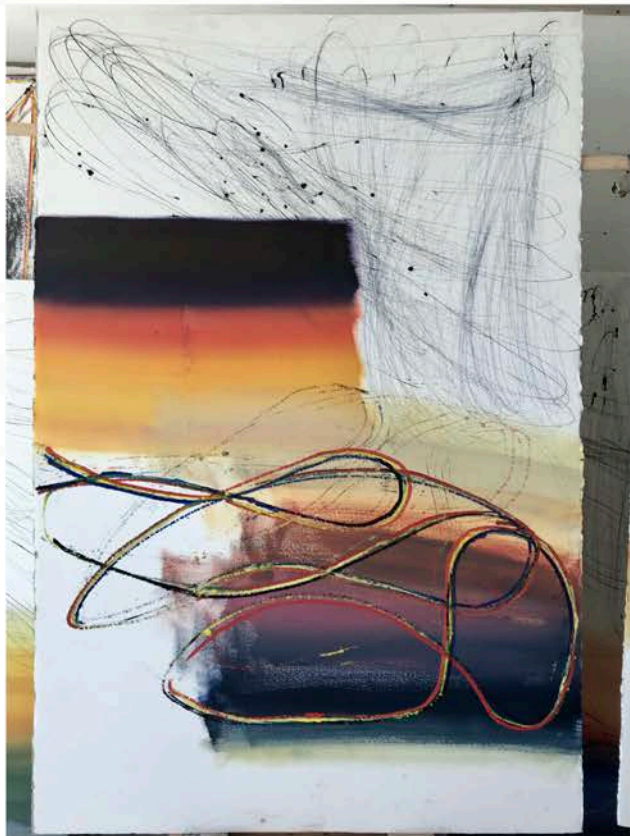

LUDWIG VAN BEETHOVEN 2 2020 huile sur papier Arches 640 gr/m2 154 x 103 cm

LUDWIG VAN BEETHOVEN 8 2020
huile sur papier Arches 640 gr/m2 154 x 103 cm