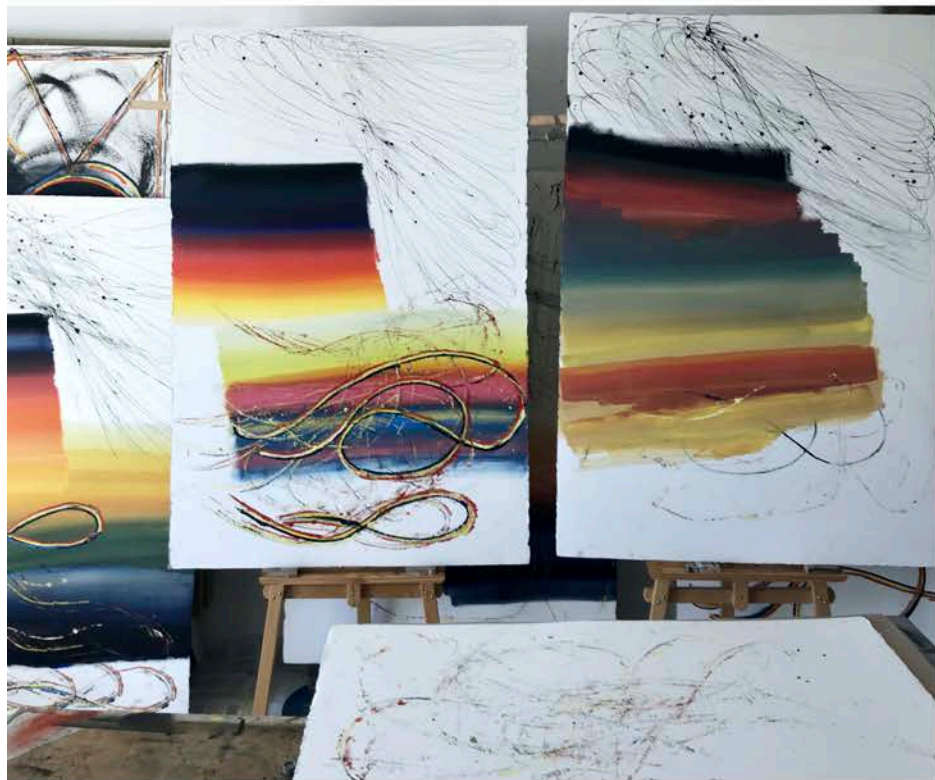

LUDWIG VAN BEETHOVEN 4 2020
huile sur papier Arches 640 gr/m2 154 x 103 cm

LUDWIG VAN BEETHOVEN 5 2020
huile sur papier Arches 640 gr/m2 154 x 103 cm

LUDWIG VAN BEETHOVEN 6 2020
huile sur papier Arches 640 gr/m2 154 x 103 cm

LUDWIG VAN BEETHOVEN 7 2020
huile sur papier Arches 640 gr/m2 154 x 103 cm

LUDWIG VAN BEETHOVEN 2020 Une série de 11 peintures huile sur papier Arches 640 gr/m2 154 x 103 cm

LUDWIG VAN BEETHOVEN 1 2020 huile sur papier Arches 640 gr/m2 154 x 103 cm

LUDWIG VAN BEETHOVEN 2 2020 huile sur papier Arches 640 gr/m2 154 x 103 cm

LUDWIG VAN BEETHOVEN 3 2020 huile sur papier Arches 640 gr/m2 154 x 103 cm

LUDWIG VAN BEETHOVEN 8 2020
huile sur papier Arches 640 gr/m2 154 x 103 cm