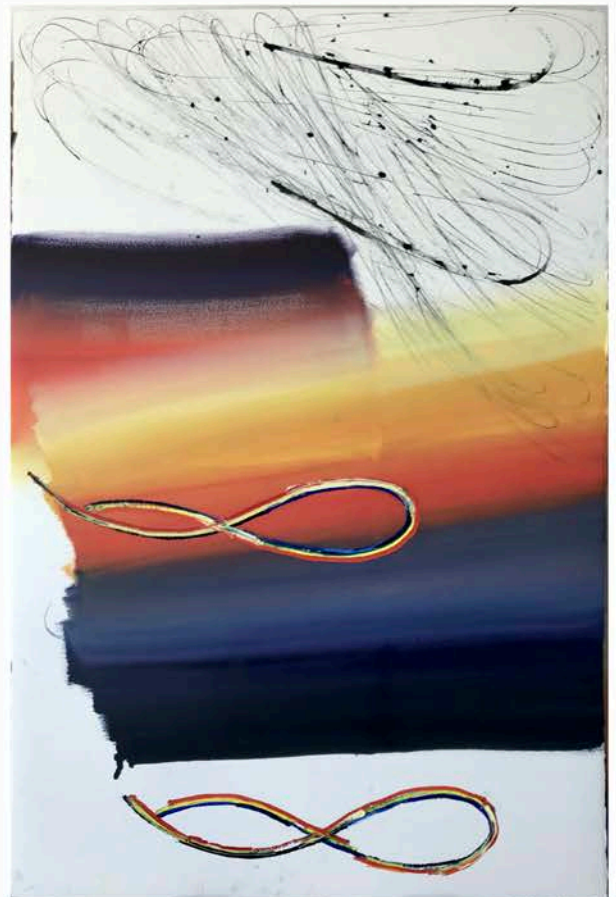

LUDWIG VAN BEETHOVEN 4 2020
huile sur papier Arches 640 gr/m2 154 x 103 cm

LUDWIG VAN BEETHOVEN 5 2020
huile sur papier Arches 640 gr/m2 154 x 103 cm

LUDWIG VAN BEETHOVEN 6 2020
huile sur papier Arches 640 gr/m2 154 x 103 cm

LUDWIG VAN BEETHOVEN 7 2020
huile sur papier Arches 640 gr/m2 154 x 103 cm

LUDWIG VAN BEETHOVEN 2020 Une série de 11 peintures huile sur papier Arches 640 gr/m2 154 x 103 cm

LUDWIG VAN BEETHOVEN 1 2020 huile sur papier Arches 640 gr/m2 154 x 103 cm

LUDWIG VAN BEETHOVEN 2 2020 huile sur papier Arches 640 gr/m2 154 x 103 cm

LUDWIG VAN BEETHOVEN 3 2020 huile sur papier Arches 640 gr/m2 154 x 103 cm

LUDWIG VAN BEETHOVEN 8 2020
huile sur papier Arches 640 gr/m2 154 x 103 cm