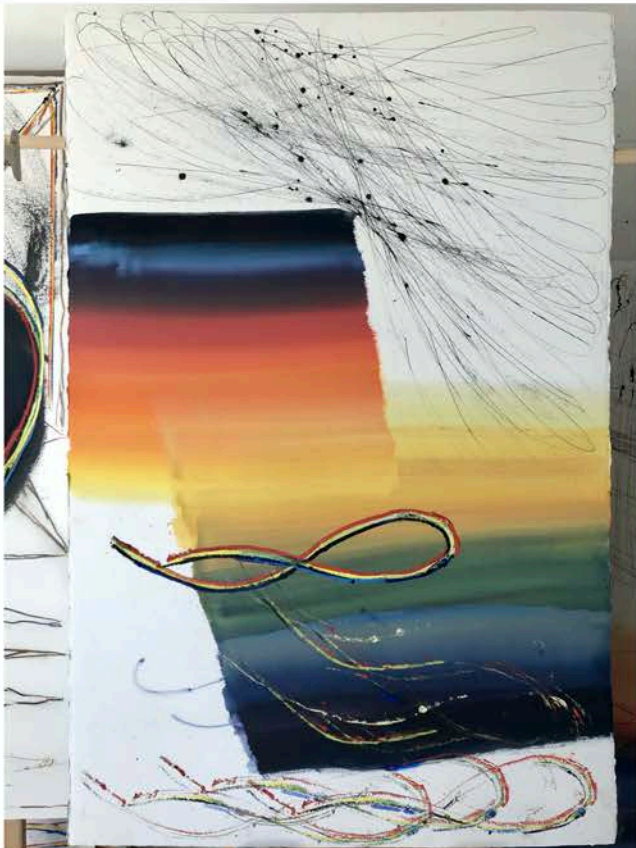

LUDWIG VAN BEETHOVEN 4 2020
huile sur papier Arches 640 gr/m2 154 x 103 cm

LUDWIG VAN BEETHOVEN 5 2020
huile sur papier Arches 640 gr/m2 154 x 103 cm

LUDWIG VAN BEETHOVEN 6 2020
huile sur papier Arches 640 gr/m2 154 x 103 cm

LUDWIG VAN BEETHOVEN 7 2020
huile sur papier Arches 640 gr/m2 154 x 103 cm

LUDWIG VAN BEETHOVEN 2020 Une série de 11 peintures huile sur papier Arches 640 gr/m2 154 x 103 cm

LUDWIG VAN BEETHOVEN 1 2020 huile sur papier Arches 640 gr/m2 154 x 103 cm

LUDWIG VAN BEETHOVEN 2 2020 huile sur papier Arches 640 gr/m2 154 x 103 cm

LUDWIG VAN BEETHOVEN 3 2020 huile sur papier Arches 640 gr/m2 154 x 103 cm

LUDWIG VAN BEETHOVEN 8 2020
huile sur papier Arches 640 gr/m2 154 x 103 cm