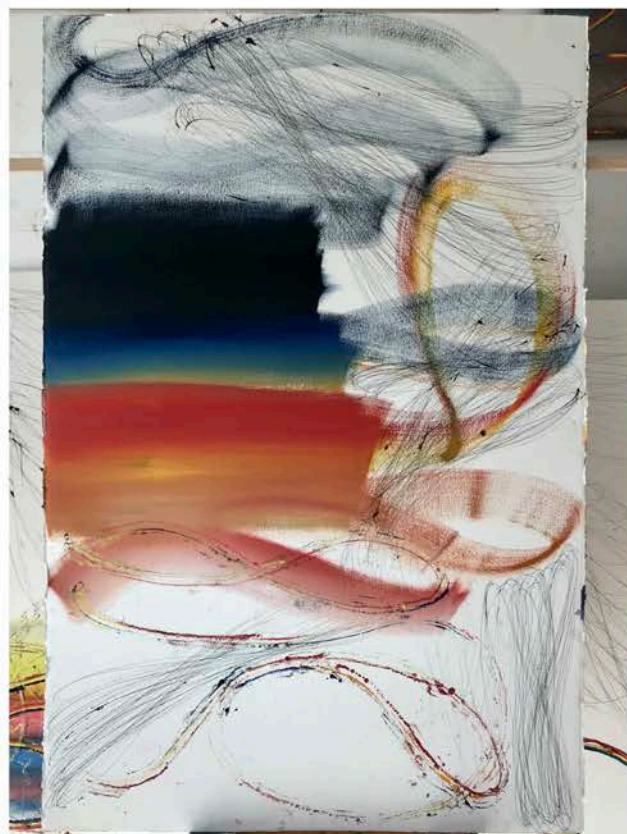

LUDWIG VAN BEETHOVEN 11 2020
huile sur papier Arches 640 gr/m2 154 x 103 cm